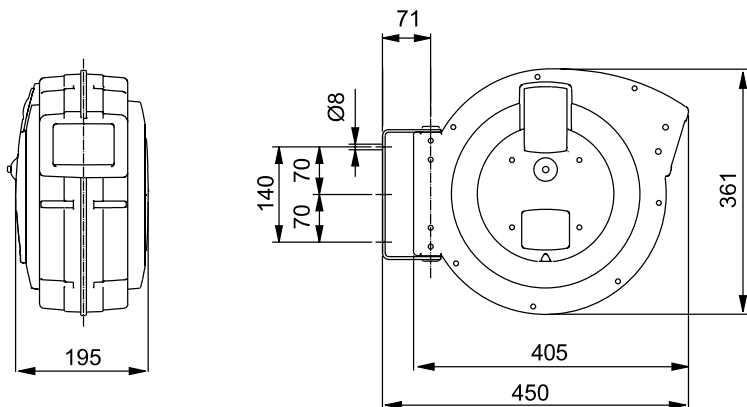

CODE	Codice	820704	820705	820765	820755	820767	820721	820722	820731
	Nr. conduttori	3	3	3	3	3	3	3	3
	Nxmm² Sezione	1,5 mm²	1,5 mm²	1,5 mm²	1,5 mm²	1,5 mm²	2,5 mm²	2,5 mm²	2,5 mm²
	Lunghezza (metri)	25 m	25 m	25 m	20 m	20 m	20 m	20 m	20 m
CABLE	Tipo cavo	H05VV-F	H05VV-F	H05VV-F	H07RN-F	H07RN-F	H07RN-F	H07RN-F	H07RN-F
	Tipo presa/spina	NO	SCHUKO	EUROPE	NO	EUROPE	NO	SCHUKO	FRENCH
	Omologazione								
	Trasformatore	NO	NO	NO	NO	NO	NO	NO	NO
	Potenza cavo avvolto (Watt)	800W	800W	800W	800W	800W	1600W	1600W	1600W
	Potenza Cavo svolto (Watt)	2000W	2000W	2000W	2000W	2000W	3500W	3500W	3500W
	Protezione termica amperometrica	✓	✓	✓	✓	✓	✓	✓	✓
	Pezzi pallet	48	48	48	48	48	48	48	48
	Dimensioni	42x39x23	42x39x23	42x39x23	42x39x23	42x39x23	42x39x23	42x39x23	42x39x23
	Peso	8,2 Kg	8,3 Kg	8,6 Kg	8,2 Kg	8,5 Kg	8,6 Kg	8,8 Kg	8,8 Kg