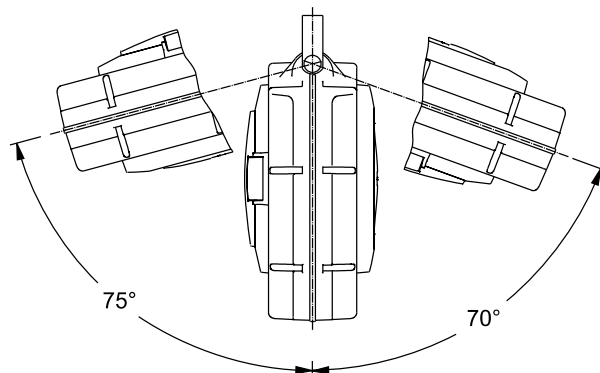

CODE	Codice	820704	820705	820765	820755	820767	820721	820722	820731
	Nr. conduttori	3	3	3	3	3	3	3	3
	Nxmm² Sezione	1,5 mm²	1,5 mm²	1,5 mm²	1,5 mm²	1,5 mm²	2,5 mm²	2,5 mm²	2,5 mm²
	Lunghezza (metri)	25 m	25 m	25 m	20 m	20 m	20 m	20 m	20 m
CABLE	Tipo cavo	H05VV-F	H05VV-F	H05VV-F	H07RN-F	H07RN-F	H07RN-F	H07RN-F	H07RN-F
	Tipo presa/spina	NO	SCHUKO	EUROPE	NO	EUROPE	NO	SCHUKO	FRENCH
	Omologazione								
	Trasformatore	NO	NO	NO	NO	NO	NO	NO	NO
	Potenza cavo avvolto (Watt)	800W	800W	800W	800W	800W	1600W	1600W	1600W
	Potenza Cavo svolto (Watt)	2000W	2000W	2000W	2000W	2000W	3500W	3500W	3500W
	Protezione termica amperometrica	✓	✓	✓	✓	✓	✓	✓	✓
	Pezzi pallet	48	48	48	48	48	48	48	48
	Dimensioni	42x39x23	42x39x23	42x39x23	42x39x23	42x39x23	42x39x23	42x39x23	42x39x23
	Peso	8,2 Kg	8,3 Kg	8,6 Kg	8,2 Kg	8,5 Kg	8,6 Kg	8,8 Kg	8,8 Kg