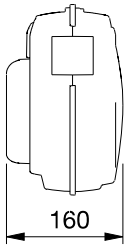

Struttura in materiale plastico antiurto
Coques en plastique antichoc
Plastic outer casing
Gestell aus schlagfestem Kunststoff