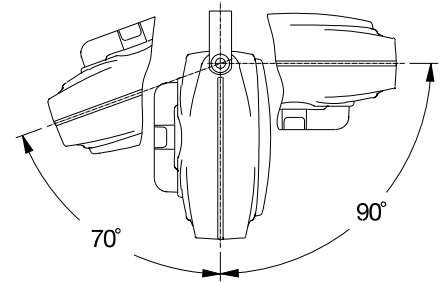

Struttura in materiale plastico antiurto
Coques en plastique antichoc
Plastic outer casing
Gestell aus schlagfestem Kunststoff