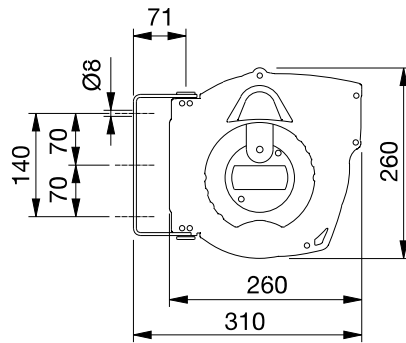

Struttura in materiale plastico antiurto
Coques en plastique antichoc
Plastic outer casing
Gestell aus schlagfestem Kunststoff